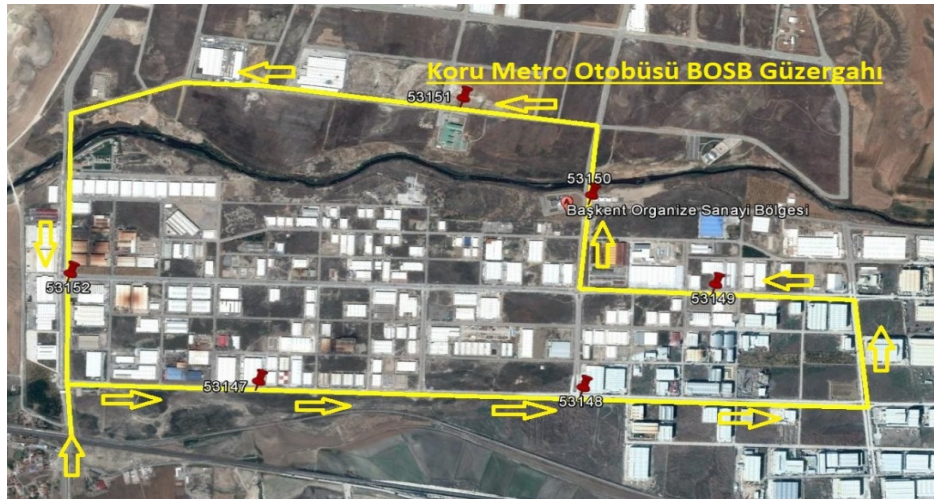

BAŞKENT OSB'YE TOPLU TAŞIMA İLE ULAŞIM

OTOBÜS SAATLERİ

526 - EGO otobüsü			
Sincan 06:15	Sincan 07:15	Sincan 11:30	Sincan 18:10
↓	↓	↓	↓
Malıköy 06:50	Malıköy 07:50	Malıköy 12:05	Malıköy 18:50

Sincan Otobüs durak no : 50328

Malıköy otobüs durak no : 51646

526 - EGO otobüsü			
Temelli 07:00	Temelli 08:00	Temelli 13:00	Temelli 19:10
↓	↓	↓	↓
Malıköy 08:00	Malıköy 09:00	Malıköy 14:00	Malıköy 20:10

581 - EGO otobüsü (PAZAR günü hariç hergün)		
Koru Metro istasyonu 08:00	Koru Metro istasyonu 12:00	Koru Metro istasyonu 16:30
↓	↓	↓
Başkent OSB 08:45	Başkent OSB 13:15	Başkent OSB 17:15

Koru metro otobüs durak no : 12916

Başkent OSB otobüs durak no : 53072

TREN SAATLERİ

Sefer (1)	Sefer (2)	Sefer (3)	Sefer (4)	Sefer (5)	Sefer (6)
Sincan 05:45	Sincan 12:17	Sincan 12:22	Polatlı 07:00	Polatlı 13:30	Polatlı 19:20
↓	↓	↓	↓	↓	↓
Malıköy 06:08	Malıköy 12:40	Malıköy 18:45	Malıköy 07:28	Malıköy 13:58	Malıköy 18:50
↓	↓	↓	↓	↓	↓
Polatlı 06:35	Polatlı 13:07	Polatlı 19:12	Sincan 07:51	Sincan 14:21	Sincan 20:13
	↓	↓	↓	↓	↓
	Gar 12:00	Gar 18:15	Gar 08:08	Gar 14:38	Gar 20:30

DOLMUŞ SAATLERİ

Polatlı hareket Saati
PAZAR günü hariç hergün

08:00	09:00	10:00	12:00	14:00	16:20

Başkent OSB Hareket Saati
PAZAR günü hariç hergün

09:00	10:00	11:00	13:00	15:00	17:20